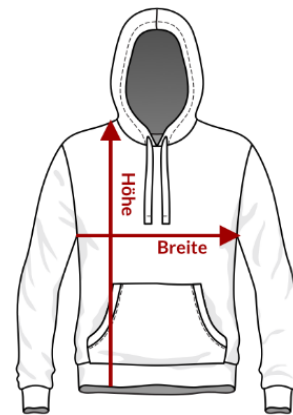

Material & Grammatatur

80 % Baumwolle / 20 % Polyester, 280 g/m²

Merkmale

100% einlaufvorbehandelte, ringgesponnene Baumwolle, waschbar bei 30°

Abmessungen

Größe	Breite	Höhe
XS	45	62
S	48	64
M	51	66
L	54	68
XL	57	69
2XL	60	70
3XL	64	71