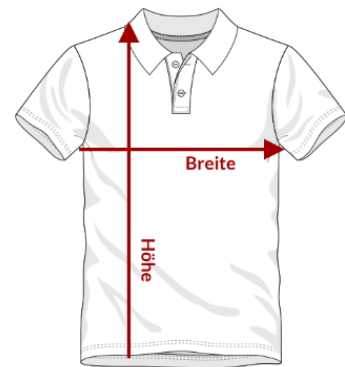

Größe	Breite	Höhe
S	50	70
M	53	72
L	57	74
XL	60	76
2XL	64	78
3XL	68	79
4XL	72	80
5XL	76	81

Farben

WHITE

BLACK

NAVY

DARK GREY

ROYAL BLUE

RED