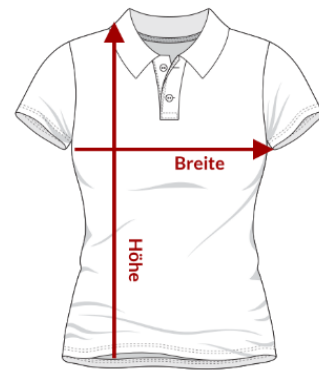

Größe	Breite	Höhe
XS	44	60
S	47	62
M	50	64
L	53	66
XL	56	67
2XL	59	68
3XL	63	69

Farben

WHITE

BLACK

NAVY

DARK GREY

ROYAL BLUE

RED