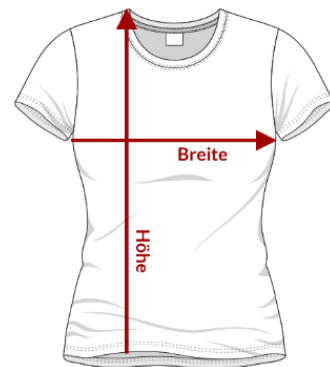

Merkmale

100% einlaufvorbehandelte, ringgesponnene Baumwolle, waschbar bei 40°

Abmessungen

Größe	Breite	Höhe
XS	41	58
S	44	60
M	47	62
L	50	64
XL	53	66
2XL	56	68
3XL	59	70

Farben

WHITE

BLACK

NAVY