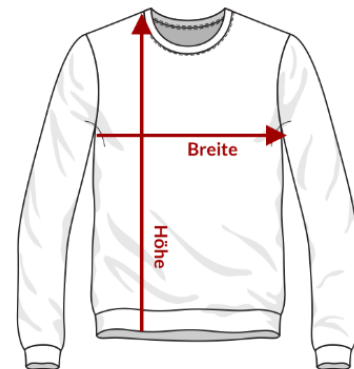

Material & Grammatur

80 % Baumwolle / 20 % Polyester, 280 g/m²

Merkmale

100% einlaufvorbehandelte, ringgesponnene Baumwolle, waschbar bei 30°

Abmessungen

Größe	Breite	Höhe	Ärmel
98 / 104	36	43	33
110 / 116	40	48	37
122 / 128	43	53	41
134 / 146	46	58	45
152 / 164	50	63	50