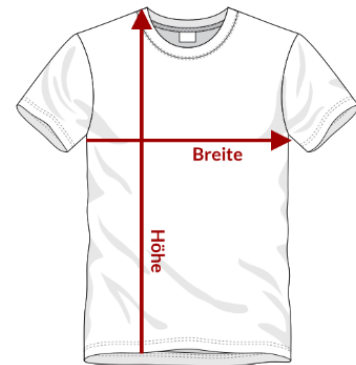

Material & Grammatur

100 % Baumwolle, 185 g/m²

Merkmale

100% einlaufvorbehandelte, ringgesponnene Baumwolle, waschbar bei 40°

Abmessungen

Größe	Breite	Höhe
98 / 104	33	43
110 / 116	36	46
122 / 128	39	51
134 / 146	42	56
152 / 164	45	63