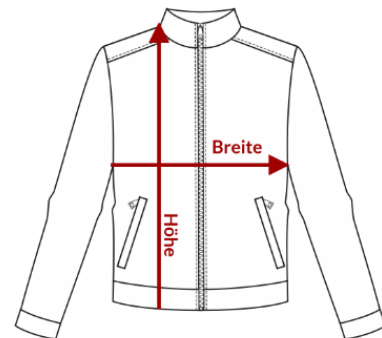

Material & Grammatur

80 % Baumwolle / 20 % Polyester, 280 g/m²

Merkmale

100% einlaufvorbehandelte, ringgesponnene Baumwolle, waschbar bei 30°

Abmessungen

Größe	Breite	Höhe
XS	46	62
S	49	64
M	52	66
L	55	68
XL	58	69
2XL	61	70
3XL	65	71