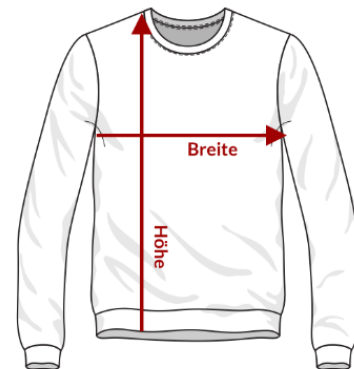

Abmessungen

Größe	Breite	Höhe
S	50	70
M	53	72
L	56	74
XL	59	76
2XL	62	78
3XL	65	80
4XL	70	82

Farben

WHITE

BLACK

NAVY

ROYAL BLUE

RED