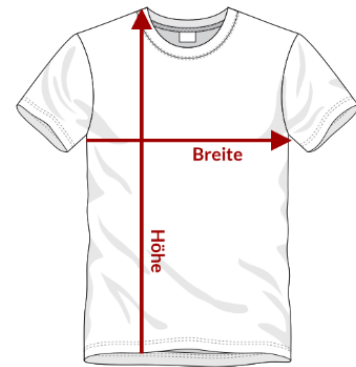

Abmessungen

Größe	Breite	Höhe
XS	47	68
S	50	70
M	53	72
L	56	74
XL	59	76
2XL	62	78
3XL	65	80
4XL	70	82
5XL	75	84

Farben

WHITE

BLACK

NAVY

SPORT GREY

ROYAL BLUE