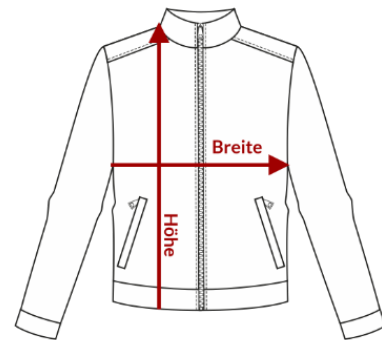

Artikeldetails

Material & Grammatur

80 % Baumwolle / 20 % Polyester, 280 g/m²

Merkmale

100% einlaufvorbehandelte, ringgesponnene Baumwolle, waschbar bei 30°

Abmessungen

Größe	Breite	Höhe
XS	49	68
S	52	70
M	56	72
L	59	74
XL	62	76
2XL	66	78
3XL	70	79
4XL	74	80