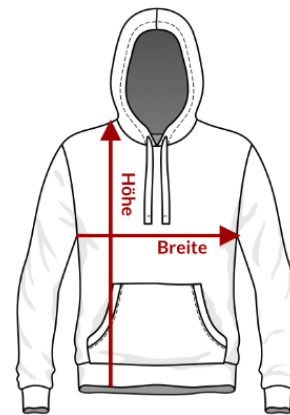

Hooded Sweat Herren

Artikeldetails

Material & Grammaturn

80 % Baumwolle / 20 % Polyester, 280 g/m²

Merkmale

100% einlaufvorbehandelte, ringgesponnene Baumwolle, waschbar bei 30°

Abmessungen

Größe	Breite	Höhe
XS	49	68
S	52	70
M	56	72
L	59	74
XL	63	76
2XL	66	78
3XL	70	79
4XL	74	80