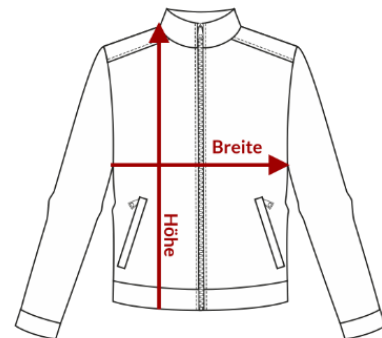

100% einlaufvorbehandelte, ringgesponnene Baumwolle, waschbar bei 30°

Abmessungen

Größe	Breite	Höhe	Ärmel
98 / 104	38	45	40
110 / 116	49	49	42
122 / 128	52	52	46
134 / 146	58	58	53
152 / 164	64	64	61

Farben