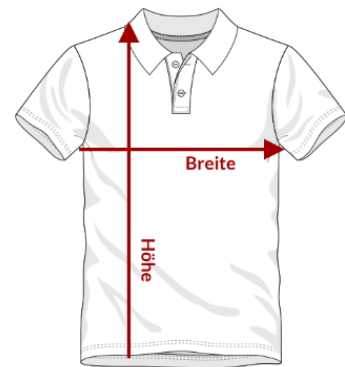

Größe	Breite	Höhe
110 / 116	35	50
122 / 128	38	53
134 / 146	41	56
152 / 164	45	60

Farben

WHITE

NAVY

BLUSH BLUE

ROYAL BLUE

BLACK

RED