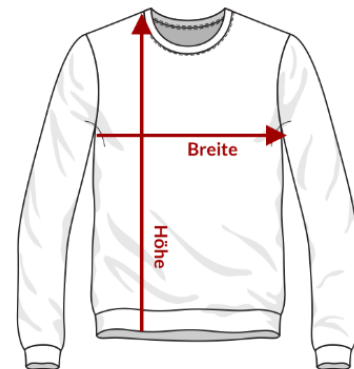

Größe	Breite	Höhe
XS	59	69
S	52	71
M	56	73
L	59	75
XL	63	77
2XL	66	79
3XL	70	80
4XL	74	81

Farben

WHITE

YELLOW FIZZ

PURE ORANGE

RED

SOFT ROSE

MAGENTA PINK