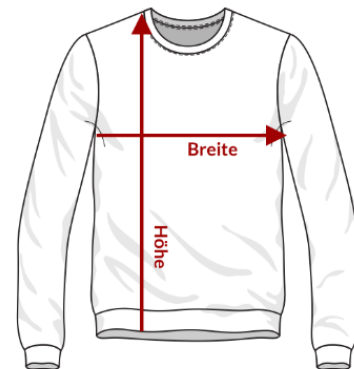

Artikeldetails

Material & Grammatik

80 % Baumwolle / 20 % Polyester, 280 g/m²

Merkmale

100% einlaufvorbehandelte, ringgesponnene Baumwolle, waschbar bei 30°

Abmessungen

Größe	Breite	Höhe
XS	44	60
S	47	62
M	50	64
L	53	66
XL	56	67
2XL	59	68
3XL	63	69