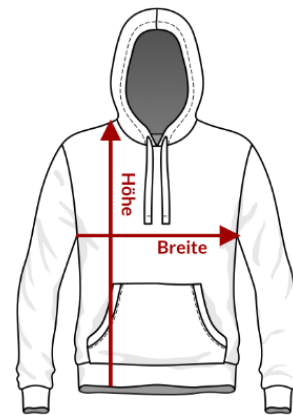

Material & Grammaturn

80 % Baumwolle / 20 % Polyester, 280 g/m²

Merkmale

100% einlaufvorbehandelte, ringgesponnene Baumwolle, waschbar bei 30°

Abmessungen

Größe	Breite	Höhe	Ärmel
98 / 104	37	43	33
110 / 116	40	48	37
122 / 128	43	53	41
134 / 146	46	58	45
152 / 164	50	63	50